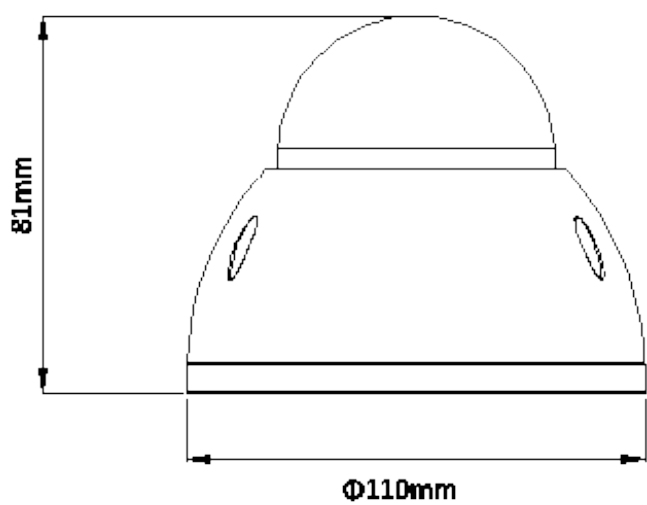

COLIBRI

FSM

GROUP

COL-IPCD36

OMINAISUUDET:			
Kamera			
Kenno:	CMOS	Bittinopeus:	H.264: 24 kbps ...8192 bps
Kenkokoko:	1/2,9"	Päivä / Yö:	Auto (ICR) / Väri / M/V
Resoluutio:	1920 x 1080	Valkotasapaino:	Auto/luonto/katulamppu/ulkotila/manuaalinen
RAM / ROM:	256Mb/16Mb	Tasonsäätö:	Auto / manuaali
Suljinnopeus:	Auto / manuaali, 1/3(4)s~1/100000s	Kohinanvaimennus:	3D DNR
Skannausjärjestelmä:	Etenevä	Liikkeentunnistus:	Pois / päällä (4 aluetta)
Kuvanopeus:	25/30fps@1080P	Digitaalinen zoom:	16x
Vähimmäisvalaistus:	0.1Lux/F2.0, 0Lux IR-valoilla	Kuvankierto:	0°/90°/180°/270°
S/N Ratio:	< 50dB	Peilikuva:	Pois / päällä
IR-valojen kantama:	30 m	Maskaus:	Pois / päällä (4 aluetta)
IR päällä / pois:	Auto / manuaali	Verkko	
IR-valoja:	24	Ethernet:	RJ-45 (10/100Base-T)
Objektiiv		Protokolla:	HTTP;HTTPS;TCP;ARP;RTSP;RTP;UDP;SMTP;FTP;DHCP;DNS;DDNS;PPPOE;IPv4/v6;QoS;UPnP;NTP;Bonjour;802.1x;Multicast;ICMP;IGMP;
Objektiivin tyyppi:	Kiinteä	Yhteensopivuus:	ONVIF, PSIA, CGI
Polttoväli:	3.6 mm	Streaming:	Unicast / Multicast
Aukko:	F2.0(F2.0)	Käyttäjät:	20
Katselukulma:	H:110°/83°,V:57°/44°	Verkkoselaimet:	IE, Chrome, Firefox, Safari
Tarkennus:	Kiinteä	Hallintaohjelmistot:	Smart PSS, DSS, Easy4ip
Havainnointietäisyys:	Havainto: 57 m, tarkkailu: 23 m, tunnistus: 11 m, tarkka tunnistus: 6 m	Mobiilikäyttö:	iPhone, iPad, Android Phone
PTZ		Yleistä	
Pan / Tilt alue:	Pan:0° ...355° ;Tilt:0° ...65° ;Rotation:0° ...355°	Virransyöttö:	DC12V, PoE (802.3af) (Class 0)
Video		Virrankulutus:	Maks. 3.7 W
Pakkaus:	H.264+/H.264	Käyttölämpötila:	-30°...60°C
Resoluutio:	1080P(1920x1080)/1.3M(1280x960)/720P(1280x720)/D1(704x576/704x480)/CIF(352x288/352x240)	Suojaus:	IP67, IK10
Kuvanopeus:	2M (1 ~ 25/30fps)s, Sub Stream: D1/CIF(1 ~ 25/30fps)	Mitat:	Ø 109.9 mm x 81 mm
Streaming:	2 kpl	Paino:	0.34 kg
Bittinopeuden säätö:	CBR/VBR	CE-hyväksyntä:	CE (EN 60950:2000)

Mitat:

Lisävarusteet: