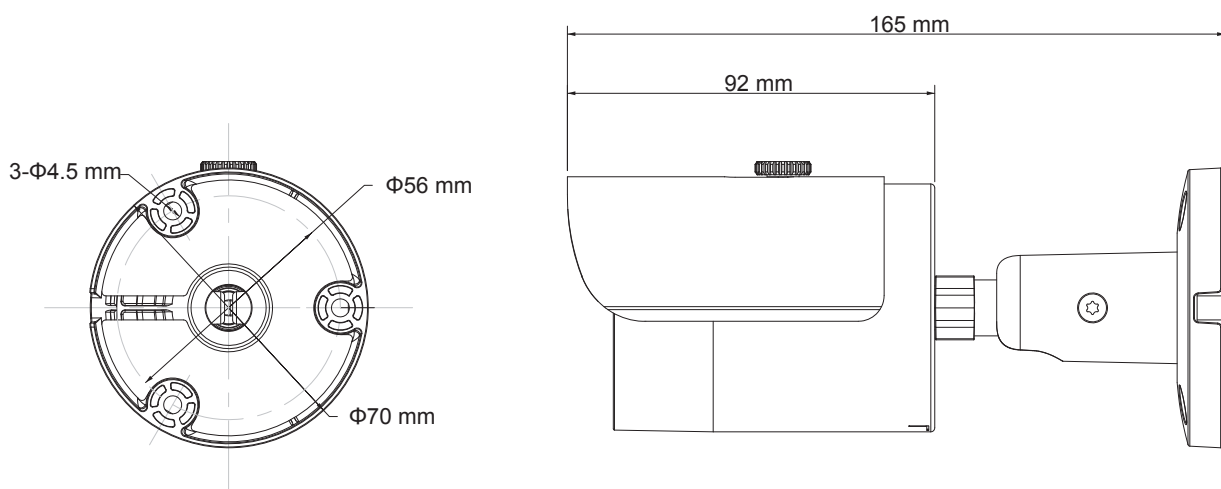

Mitat:

Lisävarusteet:

PFA130

PFA152