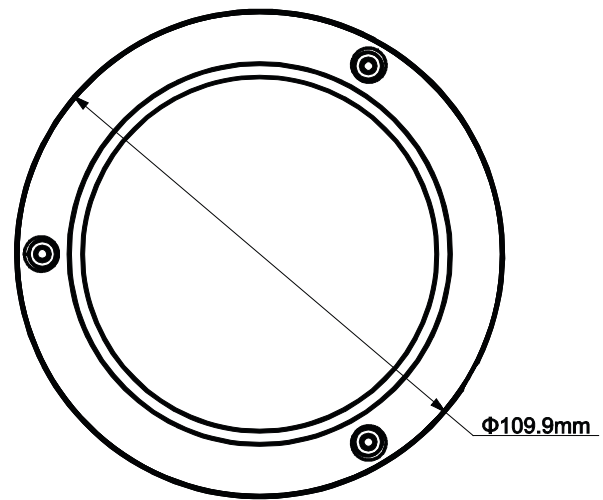

Liittyvät tarvikkeet:

PFB200W

PFA136

PFA152