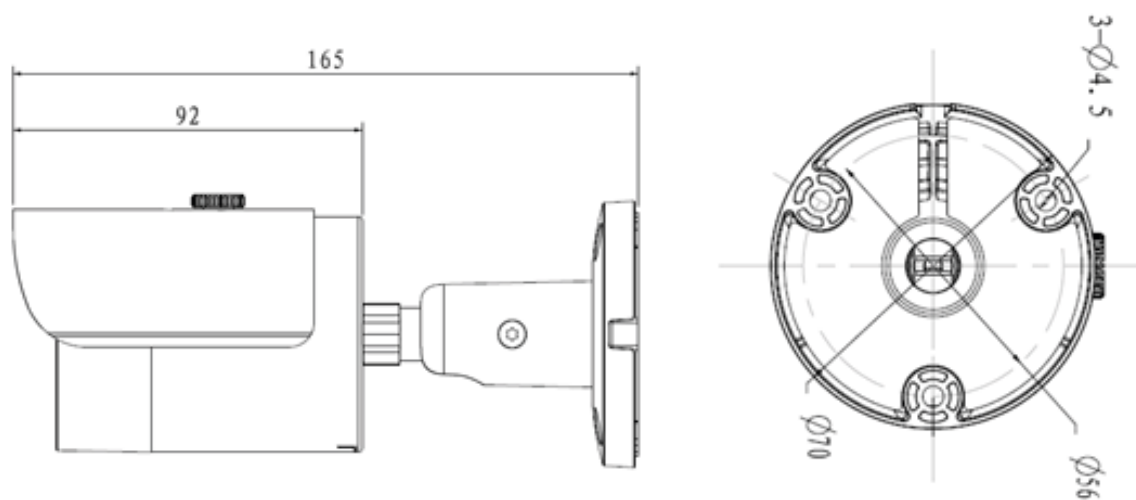

Mitat:

Lisävarusteet: